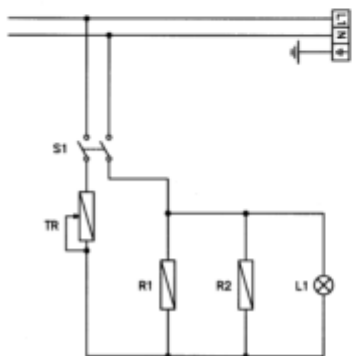

**Mod. BM1780/1782/1784 - CT1756/1758/1760 – CS1751/1753/1755  
Monofase/Singlephase**

LEGENDA	
S1	Interruttore generale
TR	Termostato di regolazione
TS	Termostato di sicurezza
R1	Resistenza
L1	Spia accensione

LEGEND	
S1	Main switch
TR	Adjustment Thermostat
TS	Safety Thermostat
R1	Resistance
L1	Indicator light

**Mod. CL2760C - CL2770C  
Monofase/Singlephase**

LEGENDA	
S1	Interruttore generale
TR	Termostato di regolazione
R1	Resistenza
R2	Resistenza
L1	Spia accensione

LEGEND	
S1	Main switch
TR	Adjustment Thermostat
TS	Safety Thermostat
R1	Resistance
R2	Resistance
L1	Indicator light