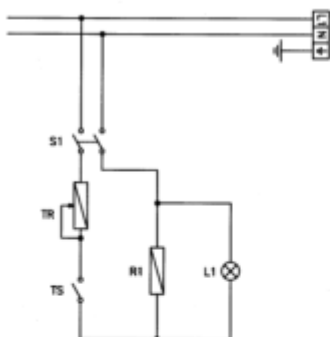

**Mod. BM1780/1782/1784 - CT1756/1758/1760 – CS1751/1753/1755  
Monofase/Singlephase**

LEGENDA	
S1	Interruttore generale
TR	Termostato di regolazione
TS	Termostato di sicurezza
R1	Resistenza
L1	Spia accensione

LEGEND	
S1	Main switch
TR	Adjustment Thermostat
TS	Safety Thermostat
R1	Resistance
L1	Indicator light

**Mod. CL2760C - CL2770C  
Monofase/Singlephase**

LEGENDA	
S1	Interruttore generale
TR	Termostato di regolazione
R1	Resistenza
R2	Resistenza
L1	Spia accensione

LEGEND	
S1	Main switch
TR	Adjustment Thermostat
TS	Safety Thermostat
R1	Resistance
R2	Resistance
L1	Indicator light